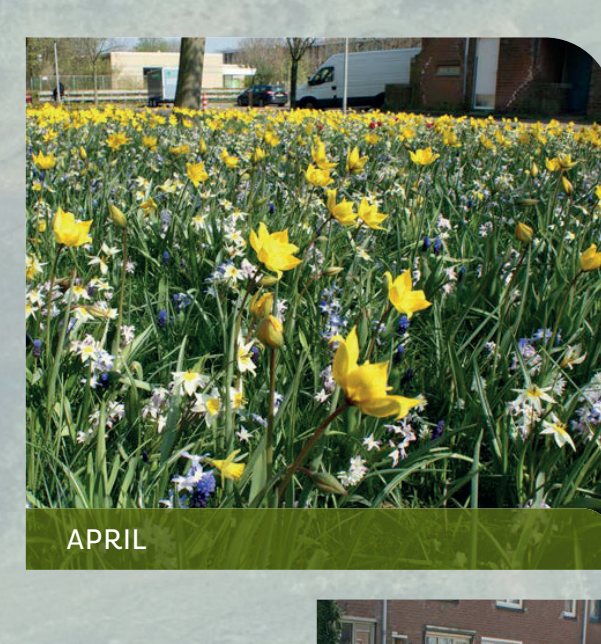

Groenplan Zuidpoort Terheijl

GEMEENTE NOORDENVELD

1. **Assortiment beplanting van de bostuinen op de woonkavels**
2. Corylus avellana
   - Ilex aquifolium
   - Crataegus monogyna
   - Cornus mas
   - Cornus sanguinea
   - Rosa rubiginosa
   - Viburnum opulus
   - Rhamnus frangula
   - Sorbus aucuparia
   - Malus sylvestris
   - Acer campestre
   - Prunus spinosa
   - Carpinus betulus
   - Betula pubescens
   - Prunus avium

- Ah = Aesculus hippocastanum / kastanje
- Pc = Pyrus communis / perenboom
- Md = Malus domestica / appelboom
- Pd = Prunus domestica / pruimenboom

Legenda

- Bomen van de 1e categorie (20 m)
- Bomen van de 2e categorie (< 20 m / > 10 m)
- Bomen van de 3e categorie (< 10 m)
- Plekken waar de bestaande fruitbomen en kastanje herplant worden
- Kruidenrijk mengsel M5 met als accenten stroken bloembollen
- Openbaar groen vakken met lage struiken
- Wadi's
- Houtwal met struiken en bomen
- Bostuinen met struiken en bomen
- Beukenhaag op woonkavels van minimaal 1 meter en maximaal 1,20 meter hoog
- Beukenhaag op woonkavels van minimaal 2 meter en maximaal 2,20 meter hoog
- Beukenhaag naar eigen keuze tussen minimaal 1.20 en maximaal 2,20 meter hoog te beheren
- Ligusterhaag bij speeltuin maximaal 1,20 meter hoog
- Wandelpaden
- Locatie speeltoestel